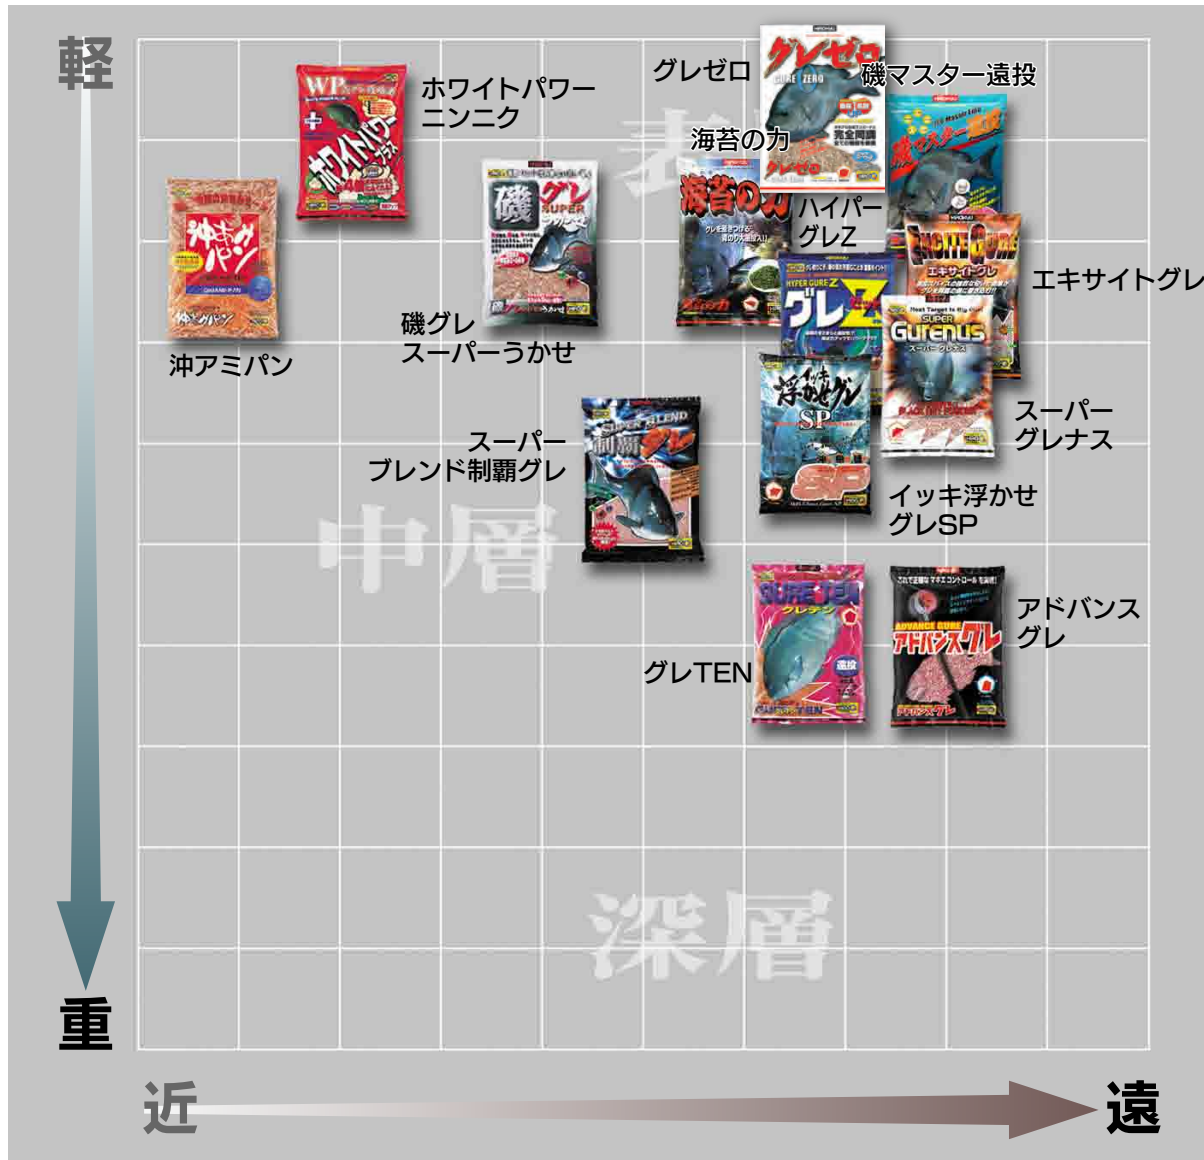

# グレ配合エサ比重遠投表

## 基本ブレンド

### ※ご注意

- この表は当社の各配合エサにおける相対的な位置付けであり、製品に記載されるマキエ特性(10段階評価)とは異なります。
- 他社製品との比較を目的とするものではありません。
- 配合エサの作り方は、各個人によって海水量の加え方、混ぜ合わせ方等で大きく異なります。この表はあくまでも参考データとしてご覧ください。

誰にとっても大切な自然です。釣りのマナーを守りましょう。

[釣り場環境保護のお願い]