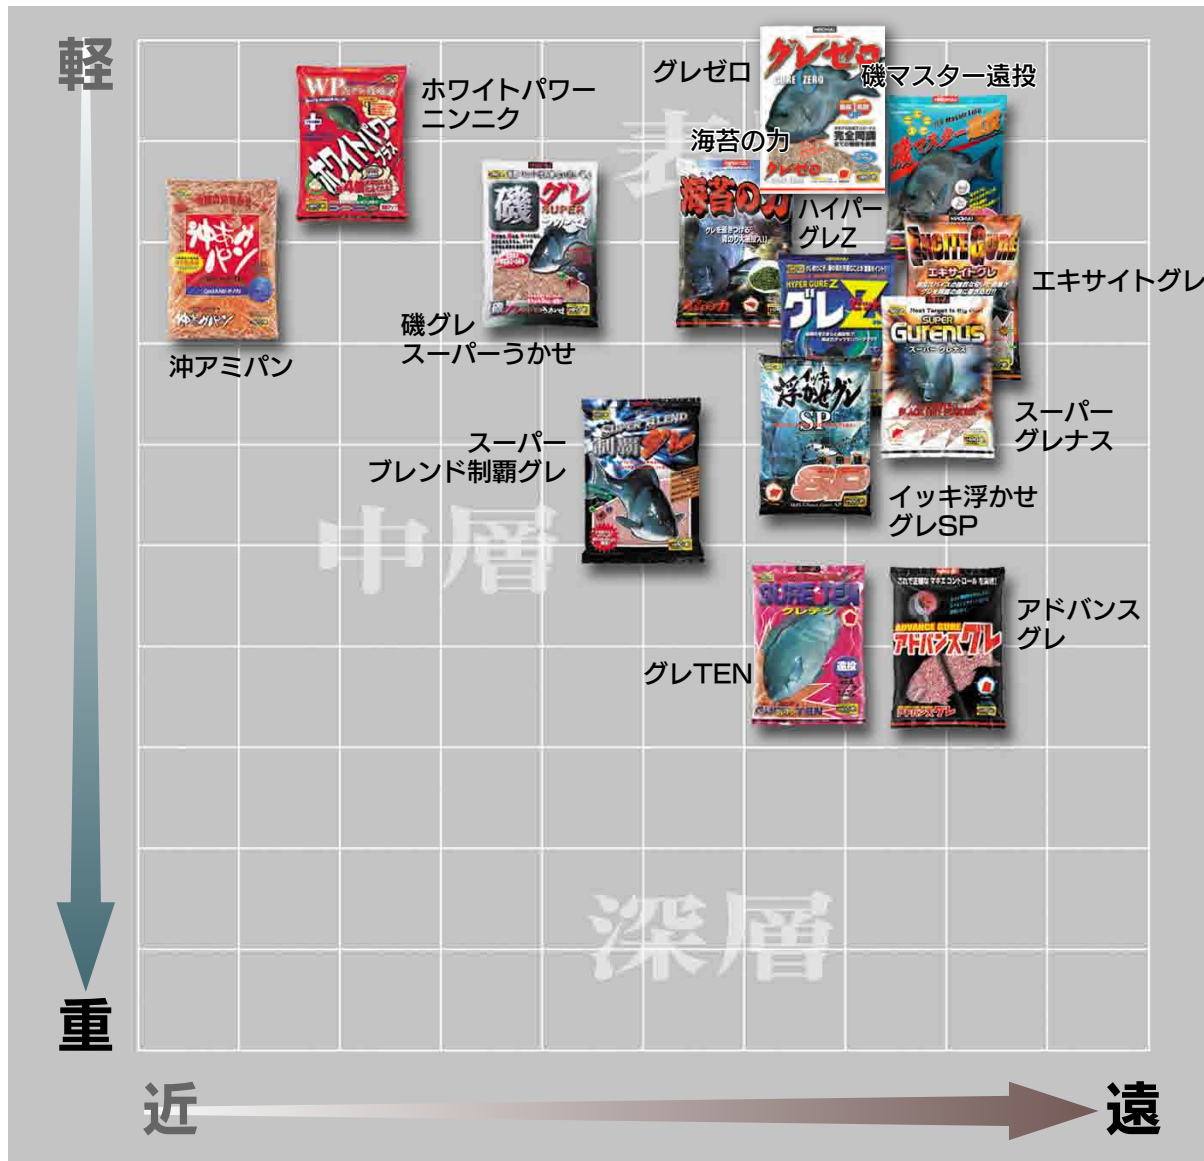

グレ配合エサ比重遠投表

基本ブレンド

※ご注意

- この表は当社の各配合エサにおける相対的な位置付けであり、製品に記載されるマキエ特性(10段階評価)とは異なります。
- 他社製品との比較を目的とするものではありません。
- 配合エサの作り方は、各個人によって海水量の加え方、混ぜ合わせ方等で大きく異なります。この表はあくまでも参考データとしてご覧ください。

誰にとっても大切な自然です。釣りのマナーは守りましょう。

[釣り場環境保護のお願い]

- 空袋は必ず持ち帰りましょう。
- 磯場や足元回りのマキエは洗い流しましょう。
- 明日の環境保護のために、釣りすぎには注意しましょう。

The Best Bait For The Best Fishing. **HIROKYU**

※この表はあくまでも目安です。

グレ配合エサ比重遠投表

基本ブレンド

※ご注意

- この表は当社の各配合エサにおける相対的な位置付けであり、製品に記載されるマキエ特性(10段階評価)とは異なります。
- 他社製品との比較を目的とするものではありません。
- 配合エサの作り方は、各個人によって海水量の加え方、混ぜ合わせ方等で大きく異なります。この表はあくまでも参考データとしてご覧ください。

誰にとっても大切な自然です。釣りのマナーを守りましょう。

[釣り場環境保護のお願い]

- 空袋は必ず持ち帰りましょう。
- 磯場や足元回りのマキエは洗い流しましょう。
- 明日の環境保護のために、釣りすぎには注意しましょう。

The Best Bait For The Best Fishing. **HIROKYU**

※この表はあくまでも目安です。