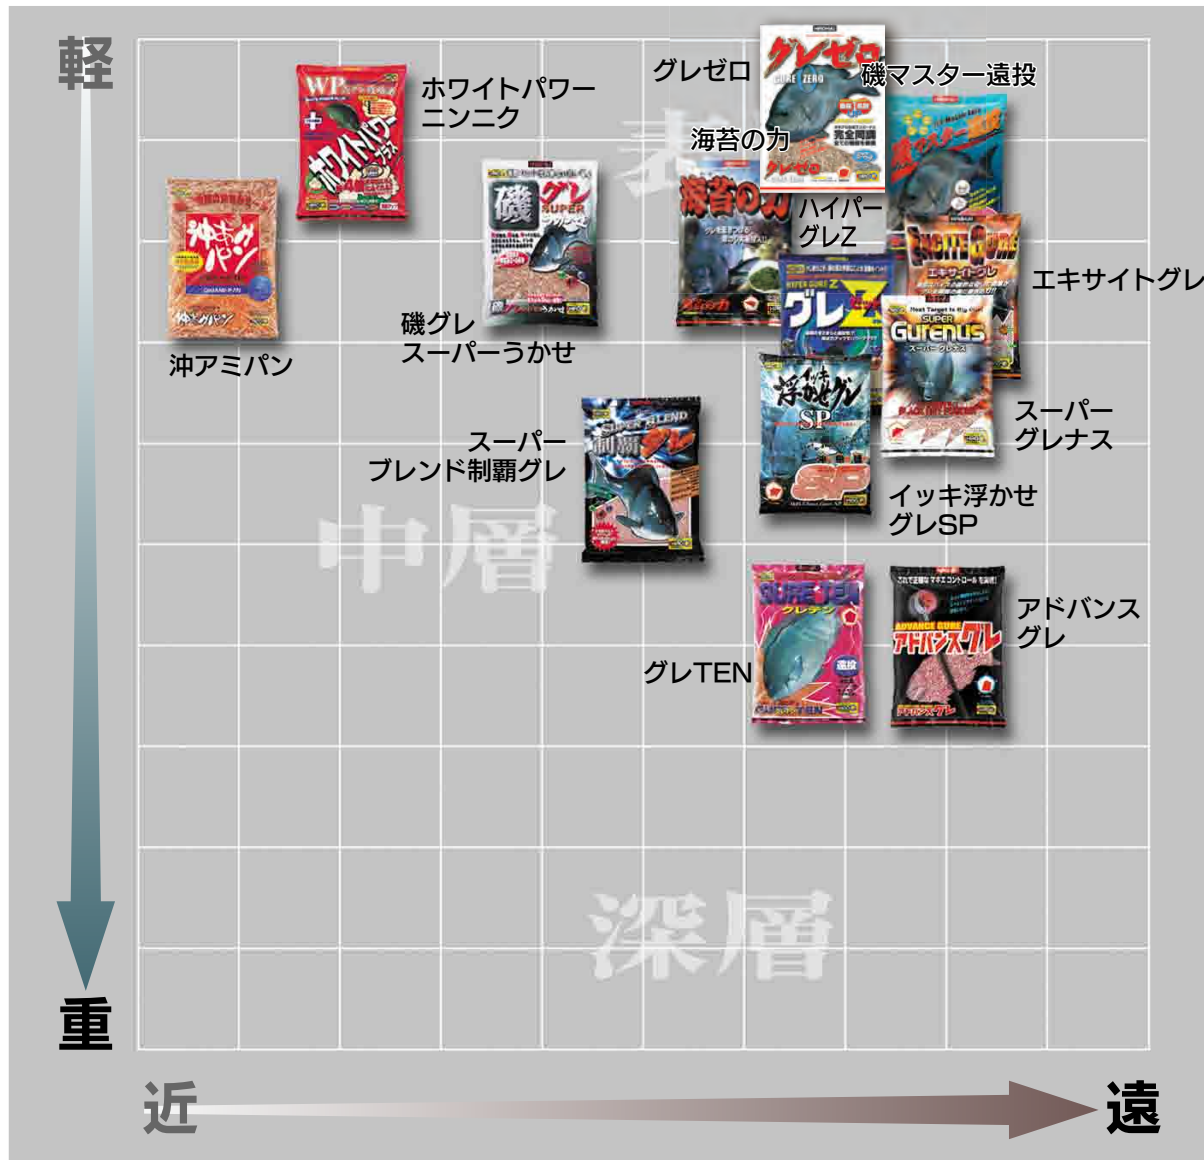

グレ配合エサ比重遠投表

基本ブレンド

※ご注意

- この表は当社の各配合エサにおける相対的な位置付けであり、製品に記載されるマキエ特性(10段階評価)とは異なります。
- 他社製品との比較を目的とするものではありません。
- 配合エサの作り方は、各個人によって海水量の加え方、混ぜ合わせ方等で大きく異なります。この表はあくまでも参考データとしてご覧ください。

誰にとっても大切な自然です。釣りのマナーは守りましょう。

[釣り場環境保護のお願い]

- 空袋は必ず持ち帰りましょう。
- 磯場や足元回りのマキエは洗い流しましょう。
- 明日の環境保護のために、釣りすぎには注意しましょう。

The Best Bait For The Best Fishing. **HIROKYU**

※この表はあくまでも目安です。

グレ配合エサ比重遠投表

基本ブレンド

※ご注意

- この表は当社の各配合エサにおける相対的な位置付けであり、製品に記載されるマキエ特性(10段階評価)とは異なります。
- 他社製品との比較を目的とするものではありません。
- 配合エサの作り方は、各個人によって海水量の加え方、混ぜ合わせ方等で大きく異なります。この表はあくまでも参考データとしてご覧ください。

誰にとっても大切な自然です。釣りのマナーを守りましょう。

[釣り場環境保護のお願い]

- 空袋は必ず持ち帰りましょう。
- 磯場や足元回りのマキエは洗い流しましょう。
- 明日の環境保護のために、釣りすぎには注意しましょう。

The Best Bait For The Best Fishing. **HIROKYU**

※この表はあくまでも目安です。