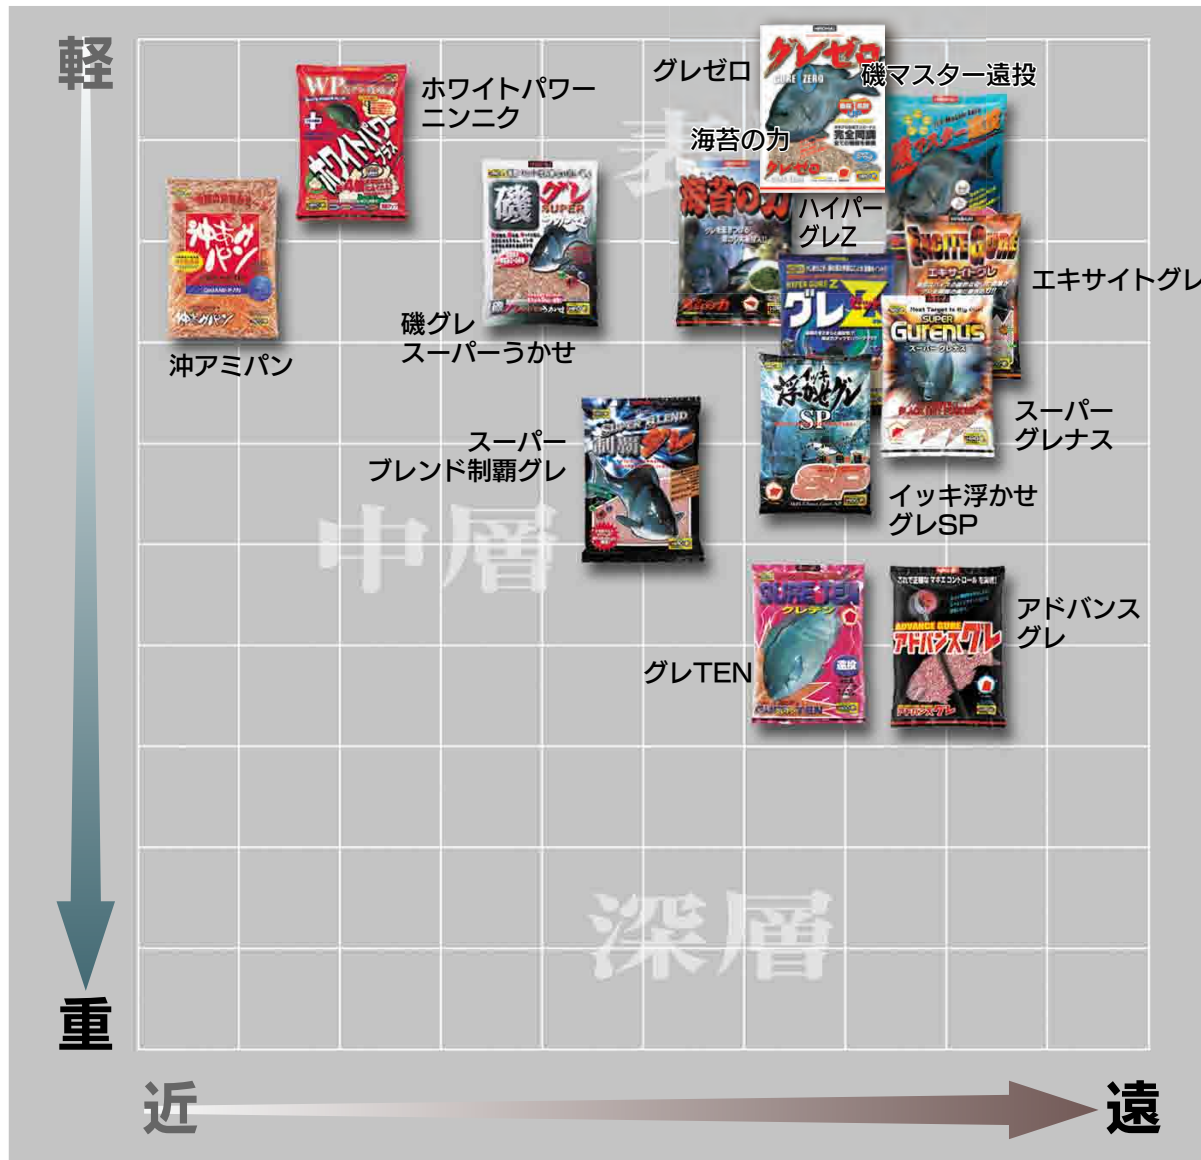

グレ配合エサ比重遠投表